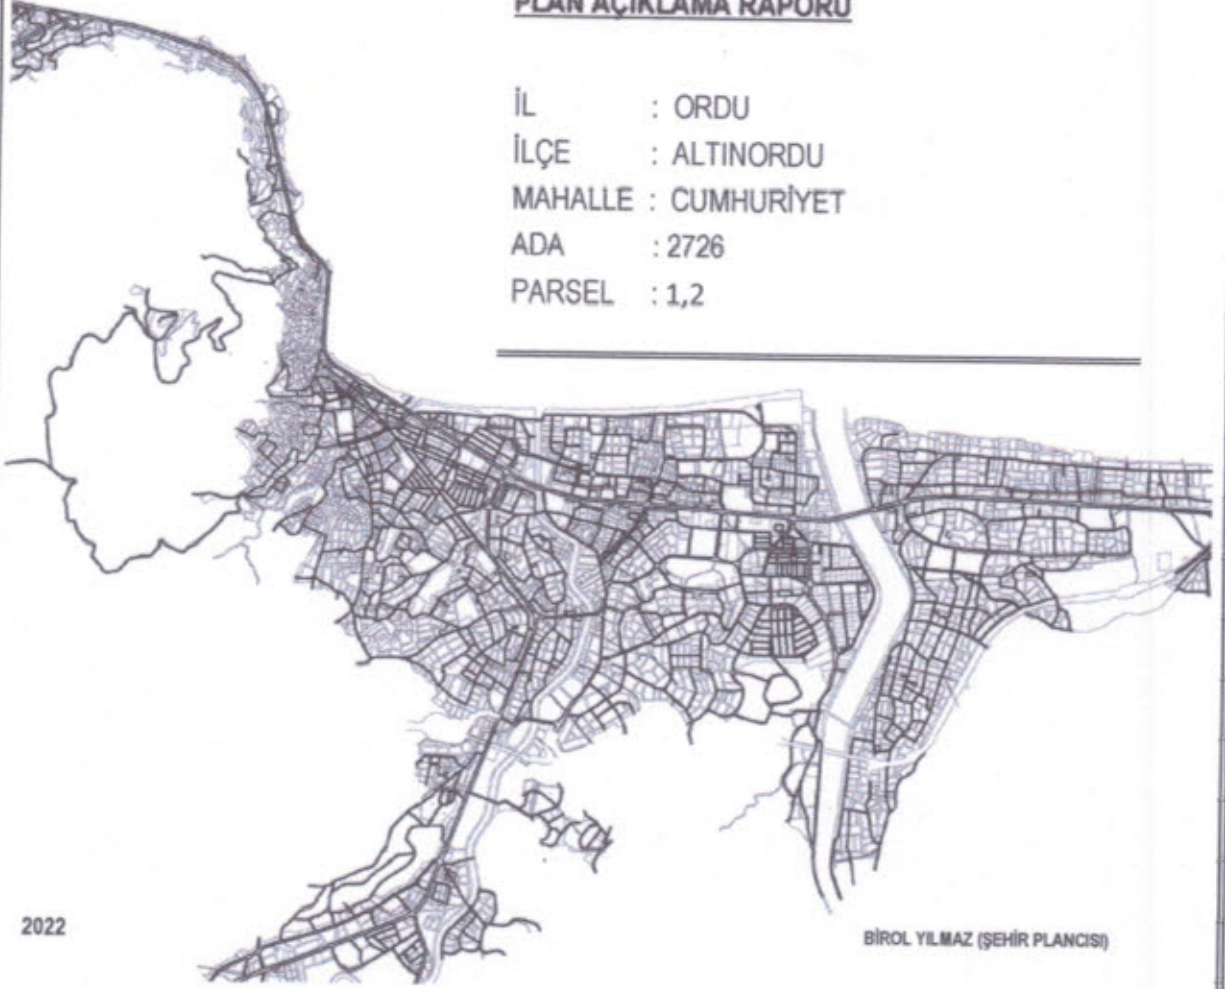

ORDU (ALTINORDU)

G39-B-04-B-3-A G39-B-04-B-3-D

G39-B-04-B-4-B G39-B-04-B-4-C

UYGULAMA İMAR PLANI DEĞİŞİKLİĞİ

PLAN AÇIKLAMA RAPORU

İL : ORDU
İLÇE : ALTINORDU
MAHALLE : CUMHURİYET
ADA : 2726
PARSEL : 1,2

2022

BİROL YILMAZ (ŞEHİR PLANCISI)

Ordu ili Altınordu ilçesi Cumhuriyet mahallesi, 2726 ada 1 ve 2 parsel numaralı taşınmaz üzerinde 1/5000 ölçekli nazım imar planına uygun olarak 1/1000 ölçekli uygulama imar planı değişikliği düzenlenmiştir.