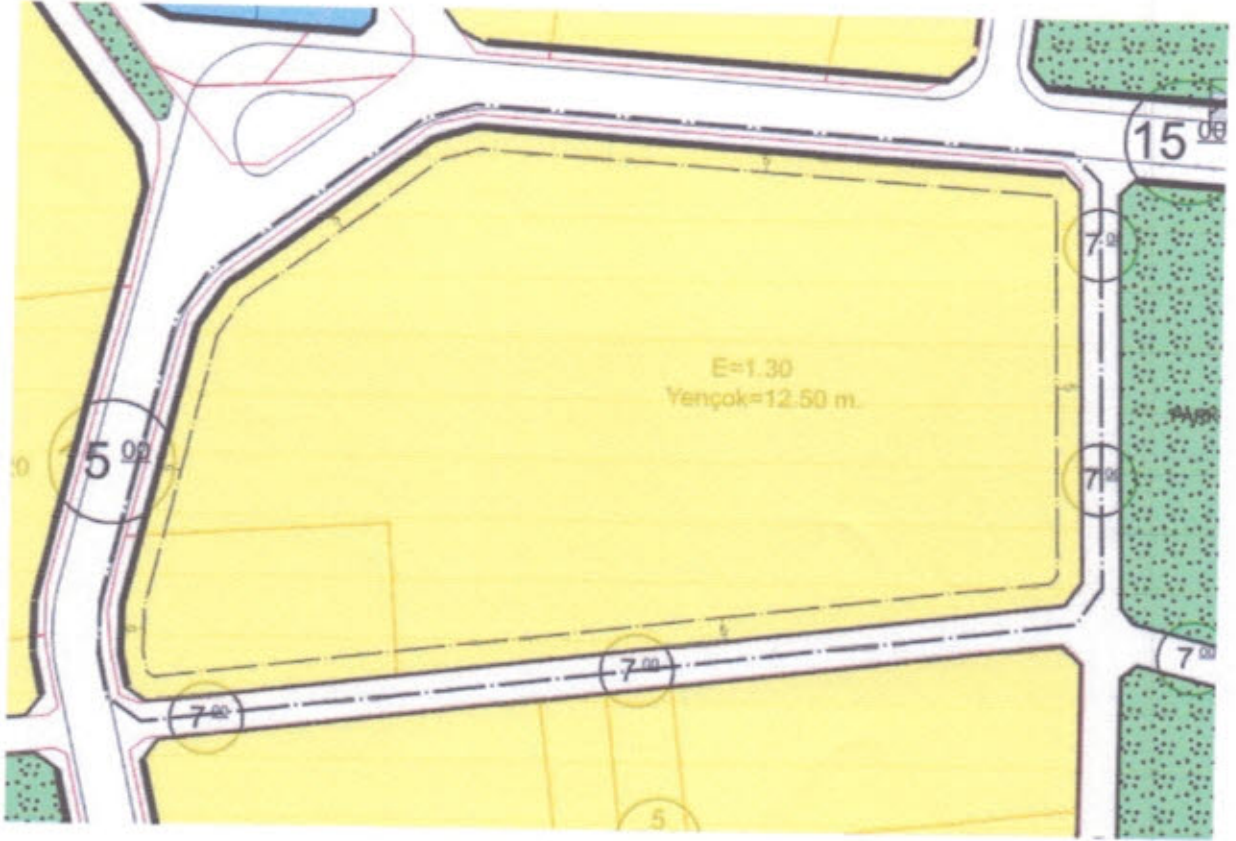

ORDU (ALTINORDU)

G39-B-04-B-3-A G39-B-04-B-3-D

G39-B-04-B-4-B G39-B-04-B-4-C

UYGULAMA İMAR PLANI DEĞİŞİKLİĞİ

PLAN AÇIKLAMA RAPORU

İL : ORDU
İLÇE : ALTINORDU
MAHALLE : CUMHURİYET
ADA : 2726
PARSEL : 1,2

2022

BİROL YILMAZ (ŞEHİR PLANCISI)

Ordu ili Altınordu ilçesi Cumhuriyet mahallesi, 2726 ada 1 ve 2 parsel numaralı taşınmaz üzerinde 1/5000 ölçekli nazım imar planına uygun olarak 1/1000 ölçekli uygulama imar planı değişikliği düzenlenmiştir.

Şekil 1: Mevcut Uygulama İmar Planındaki Durum

Mevcut imar planında (Altınordu belediyesi revizyon uygulama imar planı) imar parseli üzerinde E:1,30 Y ençok:12,50 m olarak belirlenen yapılaşma koşulları nedeni ile hazırlanan projede gerek yapı yaklaşma mesafeleri gerekse yapılar arasında uygulanması gereken mesafelerden ötürü yeterli açık alan kalmamakta orta avluda düşünülen ortak kullanım alanlarına yapı yapılmak zorunluluğu oluşmaktadır. Bölgede geçmiş plan notlarından gelen bazı uygulamalar nedeni ile mevcut toplu konut alanları da fiili olarak 5 kat yüksekliğinde yapılaşmıştır. Bu nedenle bölgedeki yapılaşma karakterine aykırı olmayan 15,50 m kat yüksekliği tadilata konu imar adası içinde planlanmış ve yapı yoğunluğu sabit bırakılarak E:1.30 ve Y ençok: 15,50 m olarak yeniden planlanmıştır.