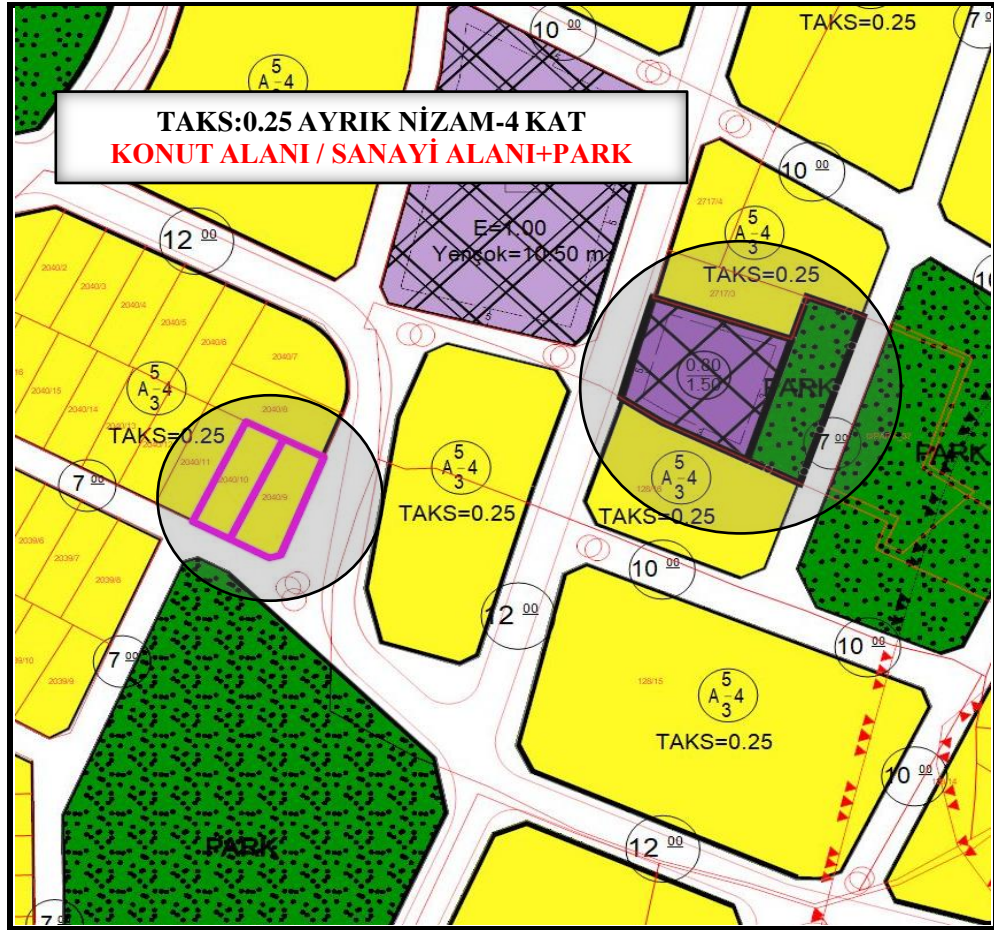

KAYABAŞI MAHALLESİ

**2040 ADA / 9-10 PARSELLER**

1/1000 UİP DEĞİŞİKLİĞİ

**MEVCUT DURUM**

**TADİLAT**

**TAKS:0.25 AYRIK NİZAM-4 KAT  
KONUT ALANI / SANAYİ ALANI+PARK**

**TAKS:0.80 / KAKS:1.50  
SANAYİ ALANI / FONKSİYON YER  
DEĞİŞİKLİĞİ YAPILMIŞTIR**